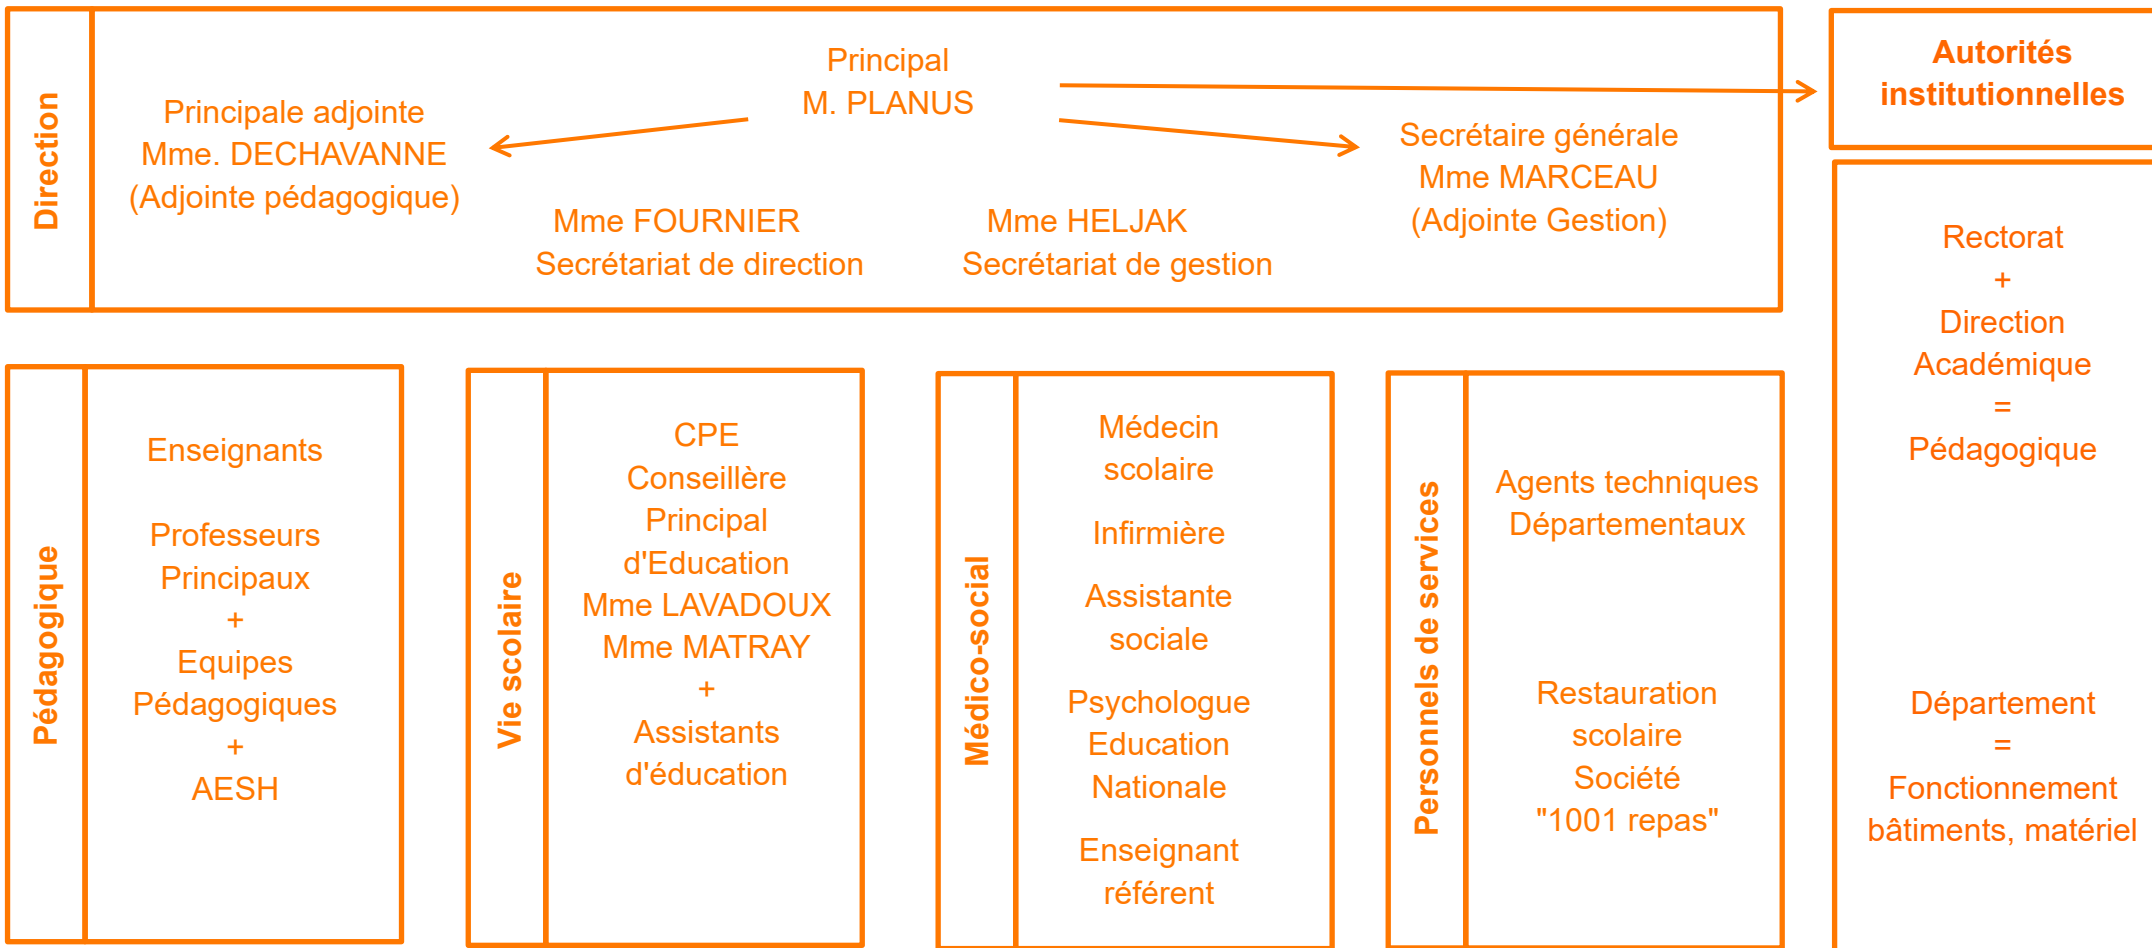

Collège Simone Veil
 989 Route de l'Arbresle
 69380 CHATILLON D'AZERGUES
 Tel : 04.72.54.83.80
 Email : 0693975w@ac-lyon.fr

ORGANIGRAMME ETABLISSEMENT

2024 - 2025

715 Elèves – 27 divisions – 100 adultes